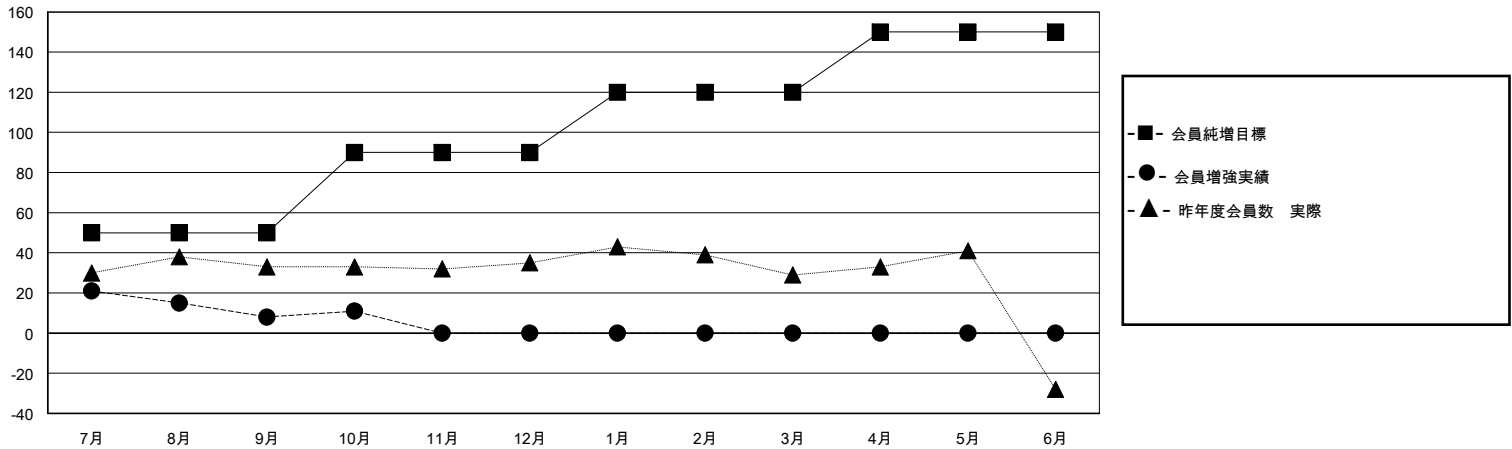

MONTHLY MEMBERSHIP PROGRESS REPORT

District 336 D

Results as of: 10/31/2023

GMT:

地域 JAPAN

GMT会則地域

クラブ				名			
結果：2023-2024				結果：2023-2024			
四半期	新クラブ目標	新クラブ	解散クラブ	四半期	会員純増目標	会員増強実績	退会者(転籍を含む)実際
7月/8月/9月	0	0	0	7月/8月/9月	50	72	60
10月/11月/12月	1	0	0	10月/11月/12月	40	14	11
1月/2月/3月	0	0	0	1月/2月/3月	30	0	0
4月/5月/6月	0	0	0	4月/5月/6月	30	0	0

新クラブ目標及び実績累計

会員目標及び実績累計

解散クラブ: 0	45 CLUBS OF 84 一名以上の新会員を登録	男女別
		男性 2,301 (87.79%)
		女性 319 (12.17%)
退会者	会員累計データを見るには、ここをクリック	世帯主/家族会員合計 231
物故会員 3		国際会費半額の家族会員 106
クラブ解散 0		
その他 68		
合計 71		